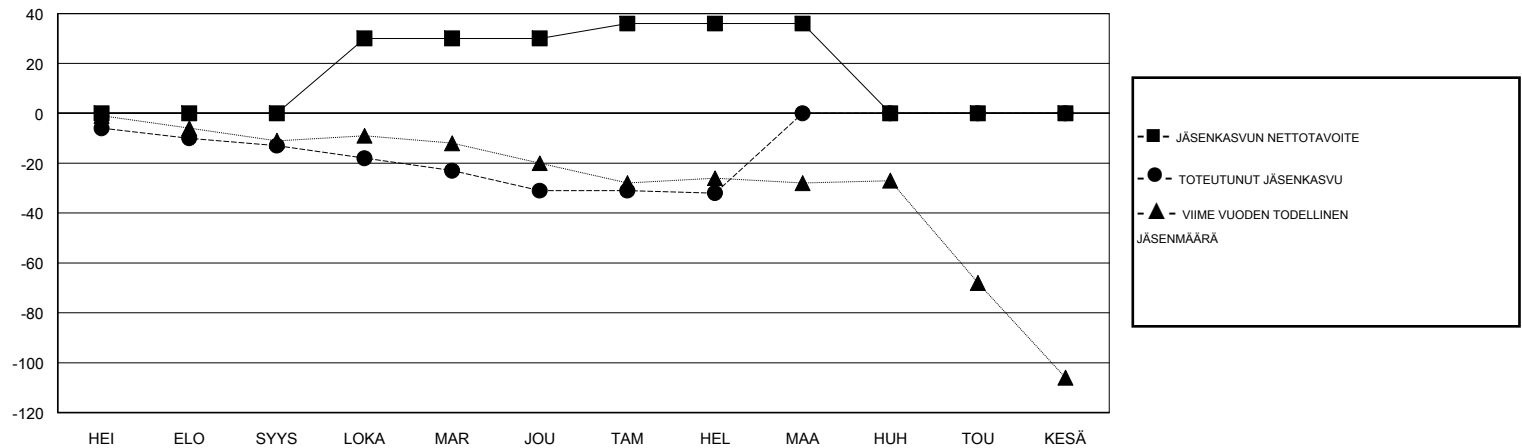

MONTHLY MEMBERSHIP PROGRESS REPORT

District 107 G

Results as of: 02/28/2018

GMT: ANTTI FORSELL

SIJAINI FINLAND

GMT VAALIPIIRI

Klubit				jäsenä			
TULOKSET 2017-2018				TULOKSET 2017-2018			
NELJÄNNES	UUDEN KLUBIN TAVOITE	UUDET KLUBIT	LOPETETUT KLUBIT	NELJÄNNES	JÄSENKASVUN NETTOTAVOITE	TOTEUTUNUT JÄSENKASVU	POISTETUT JÄSENET (mukaan lukien siirrot)
HEI/ELO/SYYS	0	0	2	HEI/ELO/SYYS	0	10	22
LOKA/MAR/JOU	1	0	0	LOKA/MAR/JOU	30	12	29
TAM/HEL/MAA	0	0	0	TAM/HEL/MAA	6	10	11
HUH/TOU/KESÄ	0	0	0	HUH/TOU/KESÄ	-36	0	0

TAVOITTEET JA UUDET KLUBIT, KUMULATIIVINEN

TAVOITTEET JA JÄSENET, KUMULATIIVINEN

LAKKAUTETUT KLUBIT: 2

17 CLUBS OF 63 LISÄNNYT YHDEN TAI USEAMMAN UUTTA JÄSENTÄ

SUKUPUOLIJAKAUMA

MIES 1,204 (85.94%)
NAINEN 197 (14.06%)