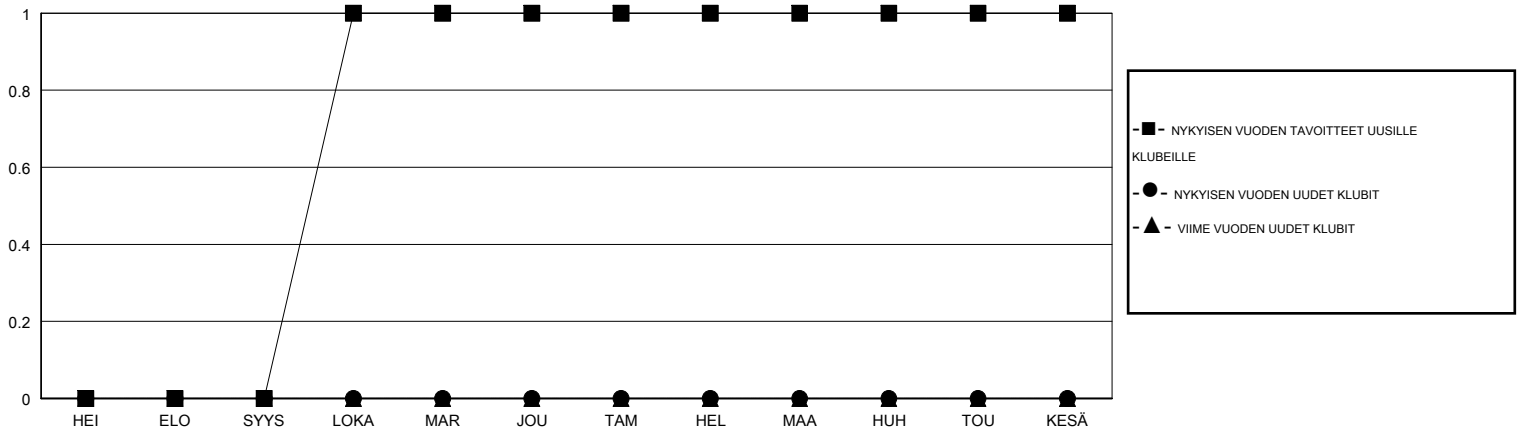

MONTHLY MEMBERSHIP PROGRESS REPORT

District 107 G

Results as of: 02/28/2018

GMT: ANTTI FORSELL

SIJAINI FINLAND

GMT VAALIPIIRI

Klubit				jäsenä			
TULOKSET 2017-2018				TULOKSET 2017-2018			
NELJÄNNES	UUDEN KLUBIN TAVOITE	UUDET KLUBIT	LOPETETUT KLUBIT	NELJÄNNES	JÄSENKASVUN NETTOTAVOITE	TOTEUTUNUT JÄSENKASVU	POISTETUT JÄSENET (mukaan lukien siirrot)
HEI/ELO/SYYS	0	0	2	HEI/ELO/SYYS	0	10	22
LOKA/MAR/JOU	1	0	0	LOKA/MAR/JOU	30	12	29
TAM/HEL/MAA	0	0	0	TAM/HEL/MAA	6	10	11
HUH/TOU/KESÄ	0	0	0	HUH/TOU/KESÄ	-36	0	0

TAVOITTEET JA UUDET KLUBIT, KUMULATIIVINEN

TAVOITTEET JA JÄSENET, KUMULATIIVINEN

LAKKAUTETUT KLUBIT: 2

17 CLUBS OF 63 LISÄNNYT YHDEN TAI USEAMMAN UUTTA JÄSENTÄ

SUKUPUOLIJAKAUMA

MIES 1,204 (85.94%)
NAINEN 197 (14.06%)